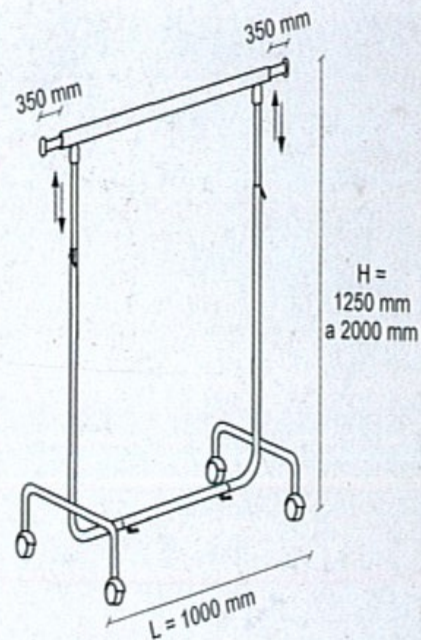

ST012 R50 R

Ruote Ø 50 mm / *Wheels Ø 50 mm*
Roues Ø 50 mm / *Колеса Ø 50 мм*

ST012 R80 R

Ruote Ø 80 mm / *Wheels Ø 80 mm*
Roues Ø 80 mm / *Колеса Ø 80 мм*

**Stender semplice ad altezza regolabile, larghezza cm 100.
Tubo Ø 28 mm. Bloccaggio a levetta.**

*Adjustable single clothes stand, width cm 100. Tube Ø 28 mm.
Clamping by means of levers.*

*Porte-vêtements simple réglable, largeur cm 100. Tube Ø 28 mm.
Blocage à doigts.*

*Вешало простое с регулируемой высотой, ширина 100 см.
Труба Ø 28 мм. Блокировка при помощи втулок.*

CR Kg. 8,0